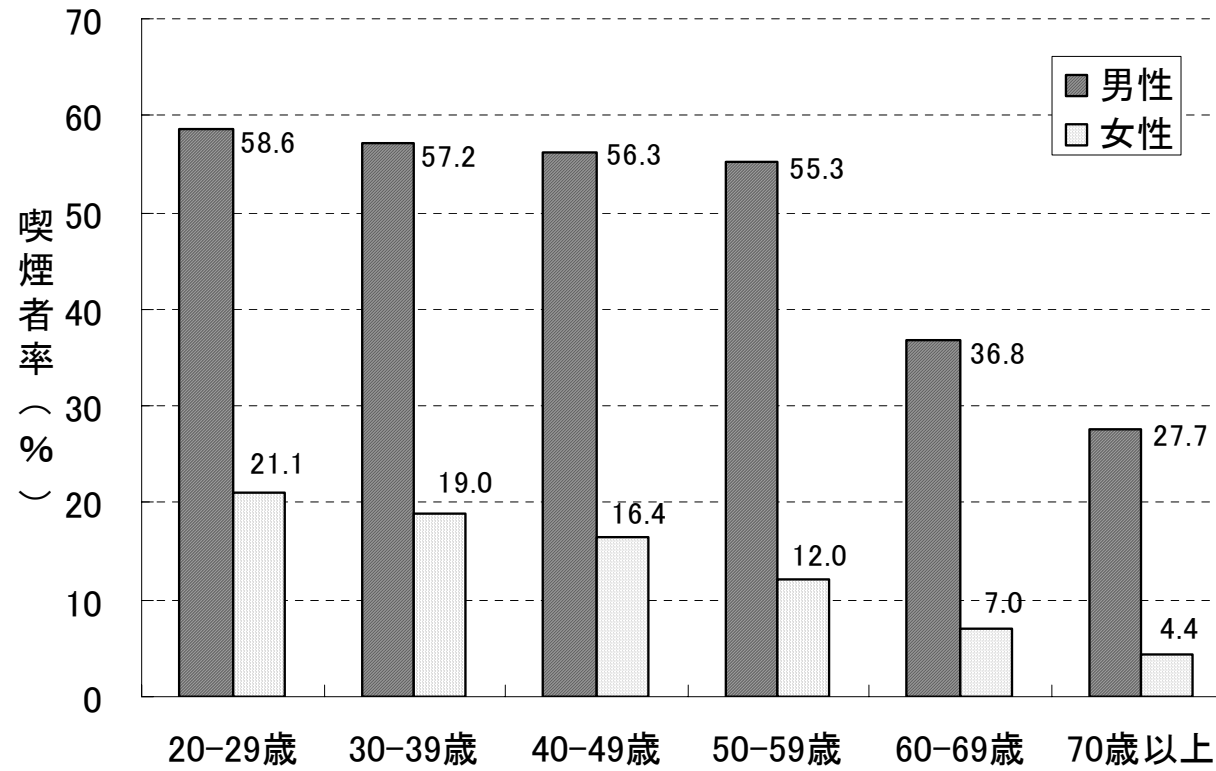

(資料1) 日本人の年代別喫煙者率

(出典) 平成15年版国民健康・栄養調査(厚生労働省)